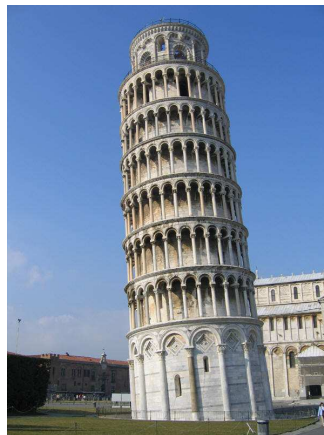

Coco et Tang

La tour de Pise

Cette tour ronde atteint 54,4 mètres de haut. Depuis le début de sa construction en 1173, elle penche sur le côté ! Des travaux ont été réalisés pour la consolider.

		7		4	2			
		2						5
8	6							2
	9				7	5		
4				2	9			8
		3	6				9	2
	8		2				6	1
6					5	9		
				8		2		

Complète la grille en remplissant les cases vides avec les chiffres de 1 à 9, de manière à ce qu'aucun chiffre ne se répète jamais dans une même ligne, colonne ou carré.

2			6	1				5
1	9			7	8			4
			8	9				
	2	6				7	3	
7								6
	5	8				9	1	
			2	8				
8	2		6		1		9	
6			3	5				7

Ce sont des animaux qui se caractérisent par leur queue.

Ce sont des lézards dotés d'une queue assez longue (entre un tiers et la moitié de la longueur totale chez la plupart des espèces). Cette queue peut s'enrouler sur elle-même, est souvent utilisée pour assurer une meilleure prise dans les arbres.